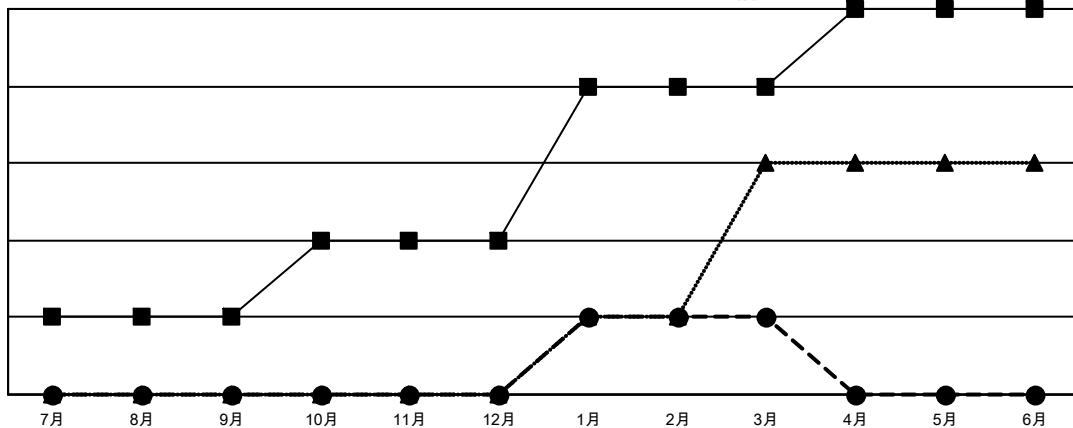

GMT: OPEN

GMT会則地域 5 - J

クラブ			
結果 : 2023-2024			
四半期	新クラブ目標	新クラブ	解散クラブ
7月/8月/9月	1	0	0
10月/11月/12月	1	0	1
1月/2月/3月	2	1	0
4月/5月/6月	1	0	0

名			
結果 : 2023-2024			
四半期	会員純増目標	会員増強実績	退会者 (転籍を含む) 実際
7月/8月/9月	235	315	195
10月/11月/12月	215	143	265
1月/2月/3月	235	300	176
4月/5月/6月	135	0	0

新クラブ目標及び実績累計

会員目標及び実績累計

解散クラブ: 1	216 CLUBS OF 349 一名以上の新会員を登録	男女別 男性 9,552 (75.81%) 女性 3,048 (24.19%)
退会者 物故会員 65 クラブ解散 0 その他 571 合計 636	会員累計データを見るには、ここをクリック	世帯主/家族会員合計 4,101 国際会費半額の家族会員 2,370