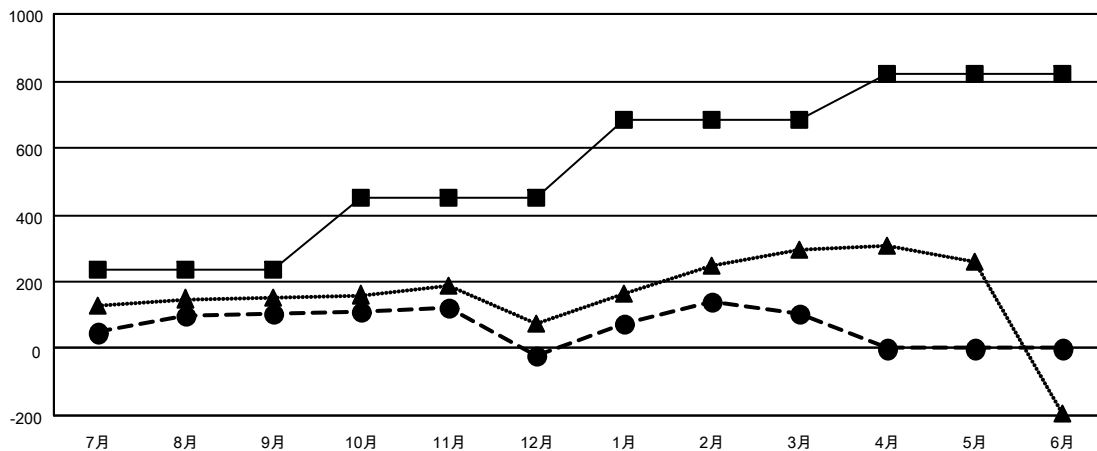

GMT: OPEN

GMT会則地域 5 - J

クラブ			
結果 : 2023-2024			
四半期	新クラブ目標	新クラブ	解散クラブ
7月/8月/9月	1	0	0
10月/11月/12月	1	0	1
1月/2月/3月	2	1	0
4月/5月/6月	1	0	0

名			
結果 : 2023-2024			
四半期	会員純増目標	会員増強実績	退会者 (転籍を含む) 実際
7月/8月/9月	235	315	195
10月/11月/12月	215	143	265
1月/2月/3月	235	300	176
4月/5月/6月	135	0	0

新クラブ目標及び実績累計

会員目標及び実績累計

解散クラブ: 1	216 CLUBS OF 349 一名以上の新会員を登録	男女別 男性 9,552 (75.81%) 女性 3,048 (24.19%)
退会者 物故会員 65 クラブ解散 0 その他 571 合計 636	会員累計データを見るには、ここをクリック	世帯主/家族会員合計 4,101 国際会費半額の家族会員 2,370